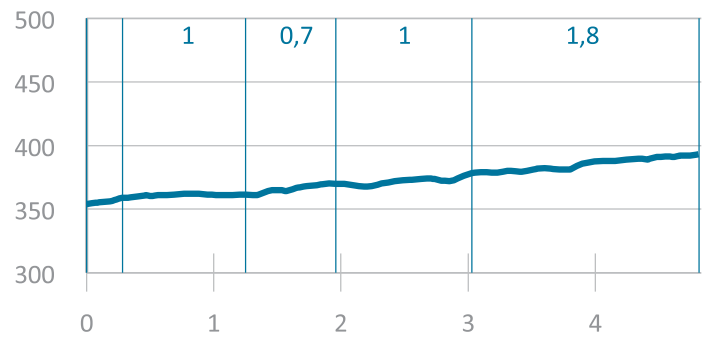

HR6 Oper ↔ Ragnitz

Seehöhe (m)
Oper • **Innenring**
Rechbauerstraße
Engelgasse
Odilieninstitut
Privatklinik Ragnitz
Ragnitz

↳ 4,8 km
 ↗ 45 Hm
 ↘ 5 Hm

Maßstab 1:100.000
 © GPS-Höhenprofil
 Manfred Kohlfürst
 km